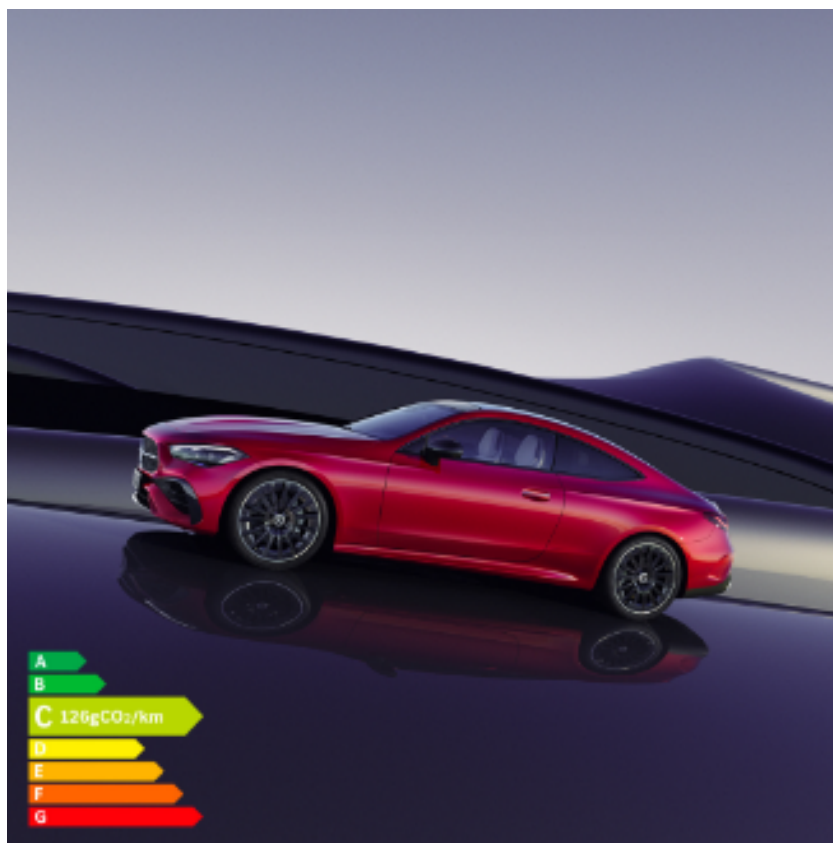

# Nouveau Mercedes CLE Coupé

Le 7 mai 2024 - Nouveauté

Découvrez le nouveau Mercedes CLE coupé, l'essence même de la sportivité Mercedes-Benz dans un design élégant.

Sécurité, confort et technologie de pointe sont les mots clés du nouveau modèle !

Personnalisez son intérieur, ajustez les éclairages d'ambiance comme vous le souhaitez parmi 64 couleurs disponibles.

Profitez de 4 places pour un confort maximal et d'une capacité de chargement de 420L.