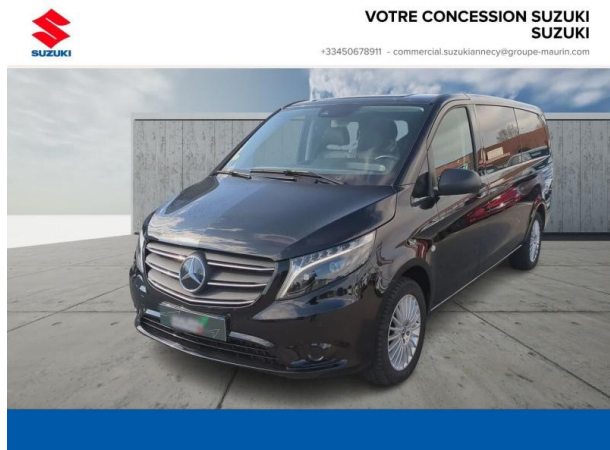

Suzuki Annemasse

MERCEDES-BENZ Vito 114 CDI Extra-Long Pro Intégrale 9G-Tronic d'occasion

Occasion

MERCEDES-BENZ Vito

114 CDI Extra-Long Pro Intégrale 9G-Tronic

Suzuki Annemasse

04 50 87 25 55

Prix :

Année : 2024

Énergie : Diesel

Puissance fiscale : 7 CV

Boîte de vitesse : Automatique

Couleur : Noir obsidienne métallisé

Carrosserie : Minibus

Garantie : Maurin 6 mois 6 mois

Options