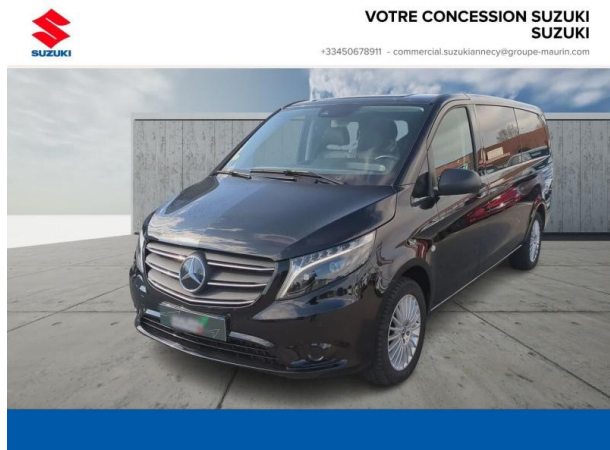

Suzuki Annemasse

# MERCEDES-BENZ Vito 114 CDI Long Select Intégrale 9G-Tronic d'occasion

Occasion

## MERCEDES-BENZ Vito

114 CDI Long Select Intégrale 9G-Tronic

Suzuki Annemasse

04 50 87 25 55

Prix :

49 900 €

Un crédit vous engage et doit être remboursé. Vérifiez vos capacités de remboursement avant de vous engager.

## Caractéristiques du véhicule

Kilométrage : 34 318 km

Puissance réelle : 136 ch

Énergie : Diesel

Boîte de vitesse : Automatique

Carrosserie : Minibus

Nombre de portes : 4 portes

Année : 2024