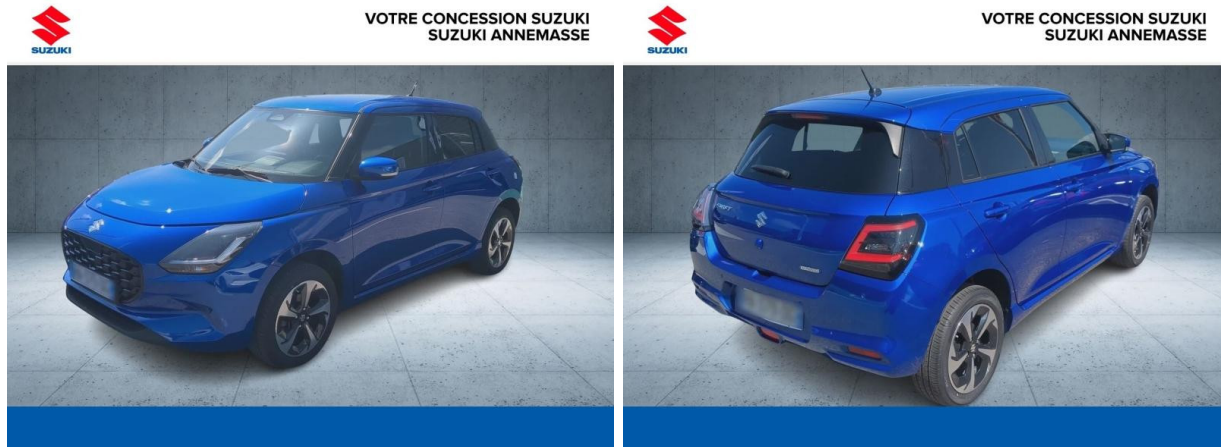

Suzuki Annemasse

SUZUKI Swift 1.2 Hybrid 83ch Pack AllGrip d'occasion

Occasion

SUZUKI Swift

1.2 Hybrid 83ch Pack AllGrip

Suzuki Annemasse

04 50 87 25 55

Prix :

18 990 €

Un crédit vous engage et doit être remboursé. Vérifiez vos capacités de remboursement avant de vous engager.

Caractéristiques du véhicule

Kilométrage : 23 707 km

Puissance réelle : 83 ch

Énergie : Essence/Micro-Hybride

Boîte de vitesse : Manuelle

Carrosserie : Berline

Nombre de portes : 5 portes

Année : 2024

Puissance fiscale : 4 CV

Couleur : Frontier Blue Pearl Metal

Garantie : Constructeur 24 mois

Options