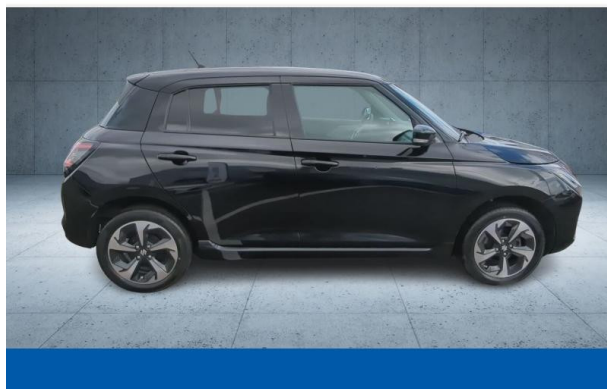

Suzuki Annemasse

SUZUKI Swift 1.2 Hybrid 83ch Pack AllGrip d'occasion

VOTRE CONCESSION SUZUKI
SUZUKI ANNEMASSE

VOTRE CONCESSION SUZUKI
SUZUKI ANNEMASSE

Occasion

SUZUKI Swift

1.2 Hybrid 83ch Pack AllGrip

Suzuki Annemasse

Énergie : Essence/Micro-Hybride

Boîte de vitesse : Manuelle

Carrosserie : Berline

Nombre de portes : 5 portes

Année : 2024

Puissance fiscale : 4 CV

Couleur : Super Black Pearl Metal

Garantie : Constructeur 24 mois